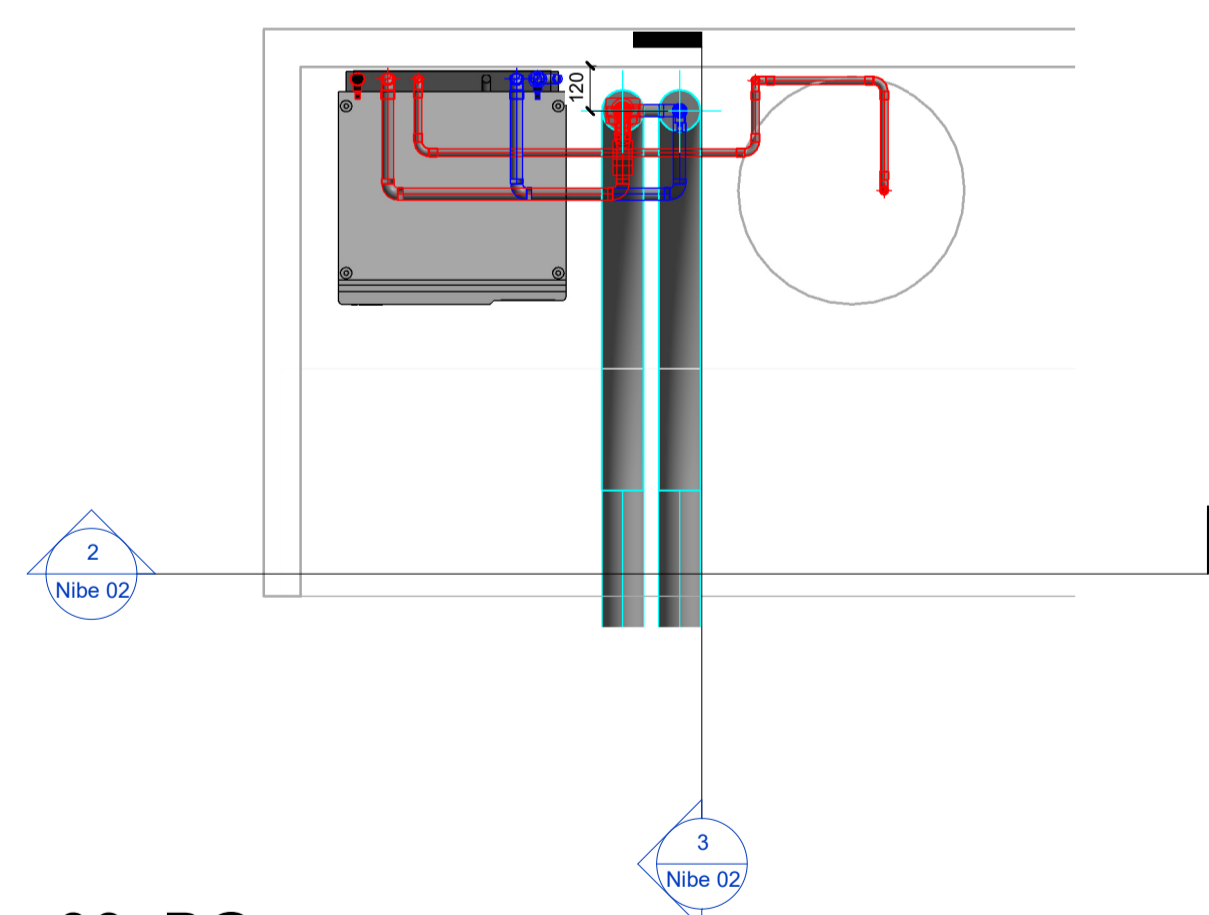

2 VA  
1 : 20

3 ZA  
1 : 20

1 00\_BG  
1 : 20

<b>Opdrachtgever:</b>	
<b>Project:</b> Standaard Nibe opstelling	<b>Teknr. Nibe-02</b> <b>Projectnr. XXX-2024</b> <b>Schaal: 120</b>
<b>Omschrijving:</b> Ruimte beslag Nibe F1253-4PC-EM + ES210/200, excl. bemetering	<b>Formaat: A1</b> <b>Getekend: JG</b> <b>Fase: Definitief</b>
<b>VM EIJ</b> INSTALLATIES	<b>VMeij Installaties B.V.</b> Bandijkweg 30, 2676 LJ Maasdijk Tel: 0174-52 23 30 info@vmeij.nl www.vmeij-installaties.nl
	<b>Datum: 16-04-2024</b> <b>Wijziging A: 21-05-2024</b> <b>Wijziging B: 22-05-2024</b> <b>Wijziging C:</b> <b>Wijziging D:</b>