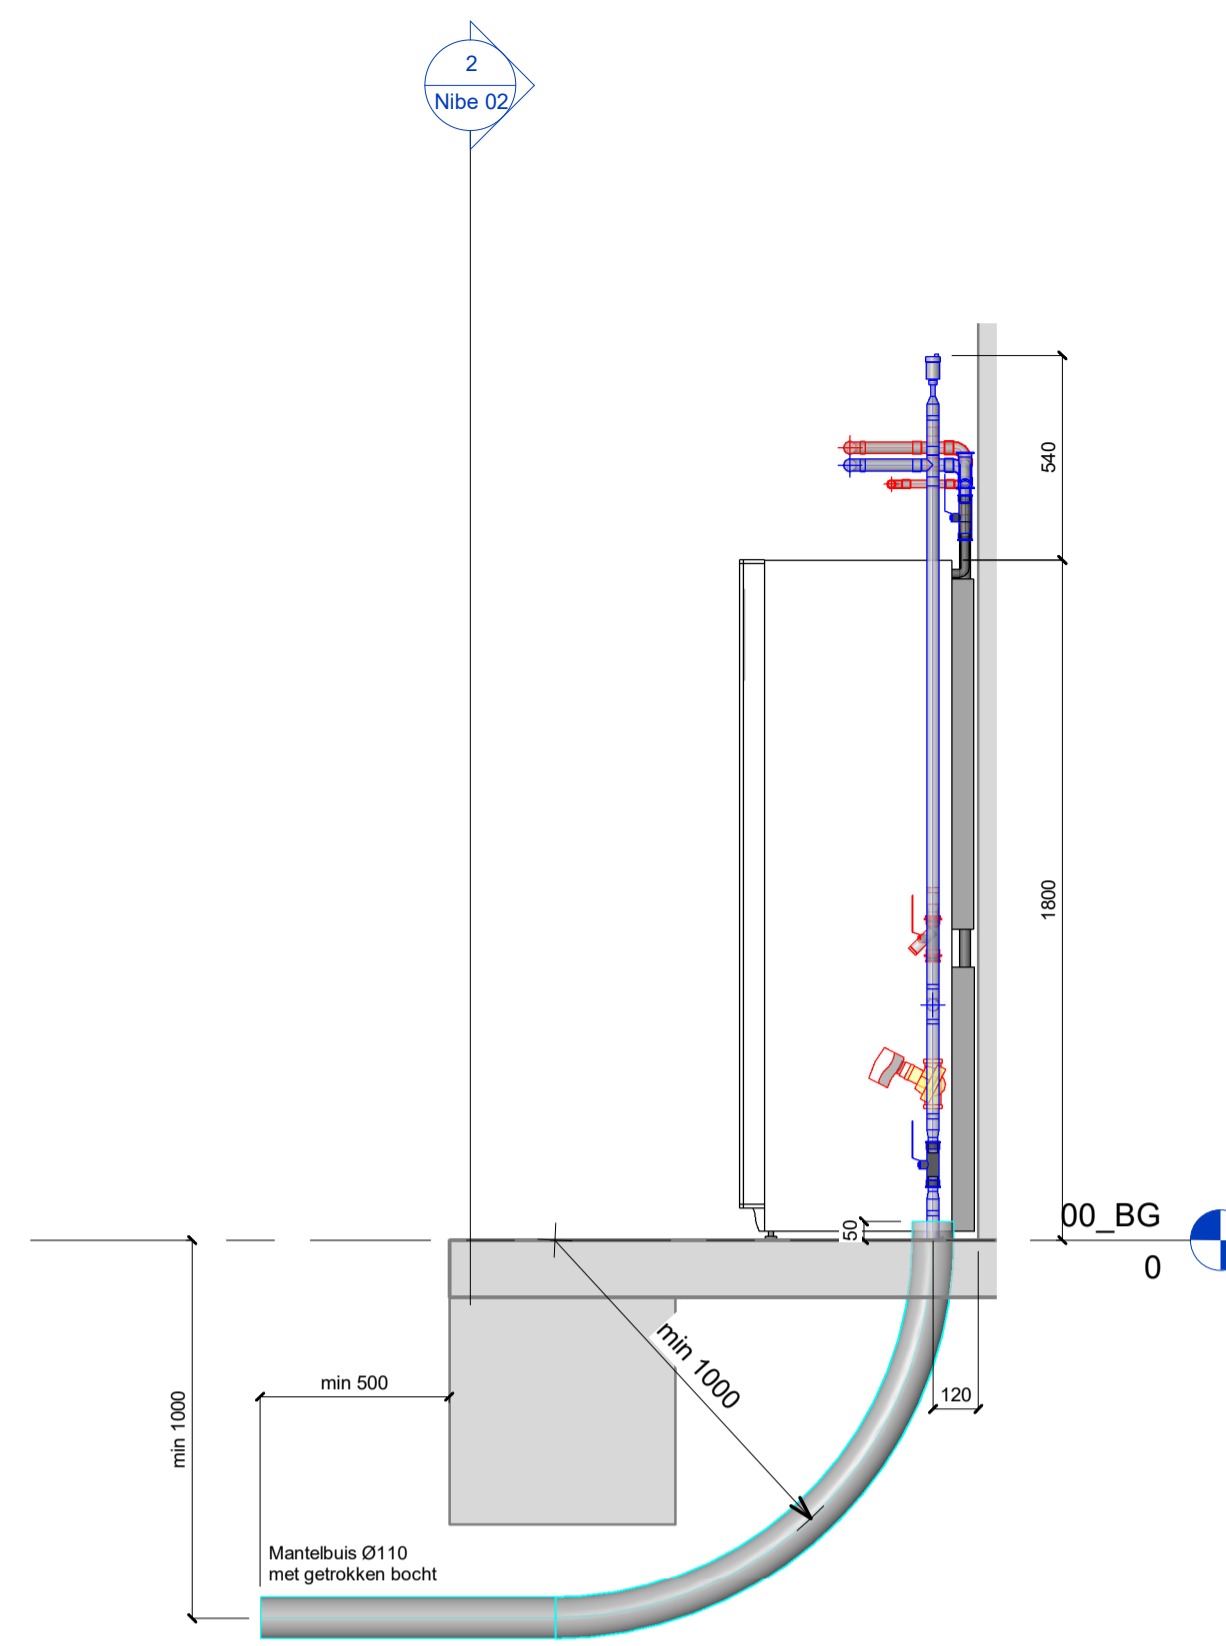

2 VA  
1 : 20

3 ZA  
1 : 20

1 00\_BG  
1 : 20

<b>Opdrachtgever:</b>	
<b>Project:</b> Standaard Nibe opstelling	<b>Teknr. Nibe-02</b> <b>Projectnr. XXX-2024</b> <b>Schaal: 120</b>
<b>Omschrijving:</b> Ruimte beslag Nibe F1253-4PC-EM + ES210/200, excl. bemetering	<b>Formaat: A1</b> <b>Getekend: JG</b> <b>Fase: Definitief</b>
<b>VM EIJ</b> INSTALLATIES	<b>VMeij Installaties B.V.</b> Bandijkweg 30, 2676 LJ Maasdijk Tel: 0174-52 23 30 info@vmeij.nl www.vmeij-installaties.nl
	<b>Datum: 16-04-2024</b> <b>Wijziging A: 21-05-2024</b> <b>Wijziging B: 22-05-2024</b> <b>Wijziging C:</b> <b>Wijziging D:</b>