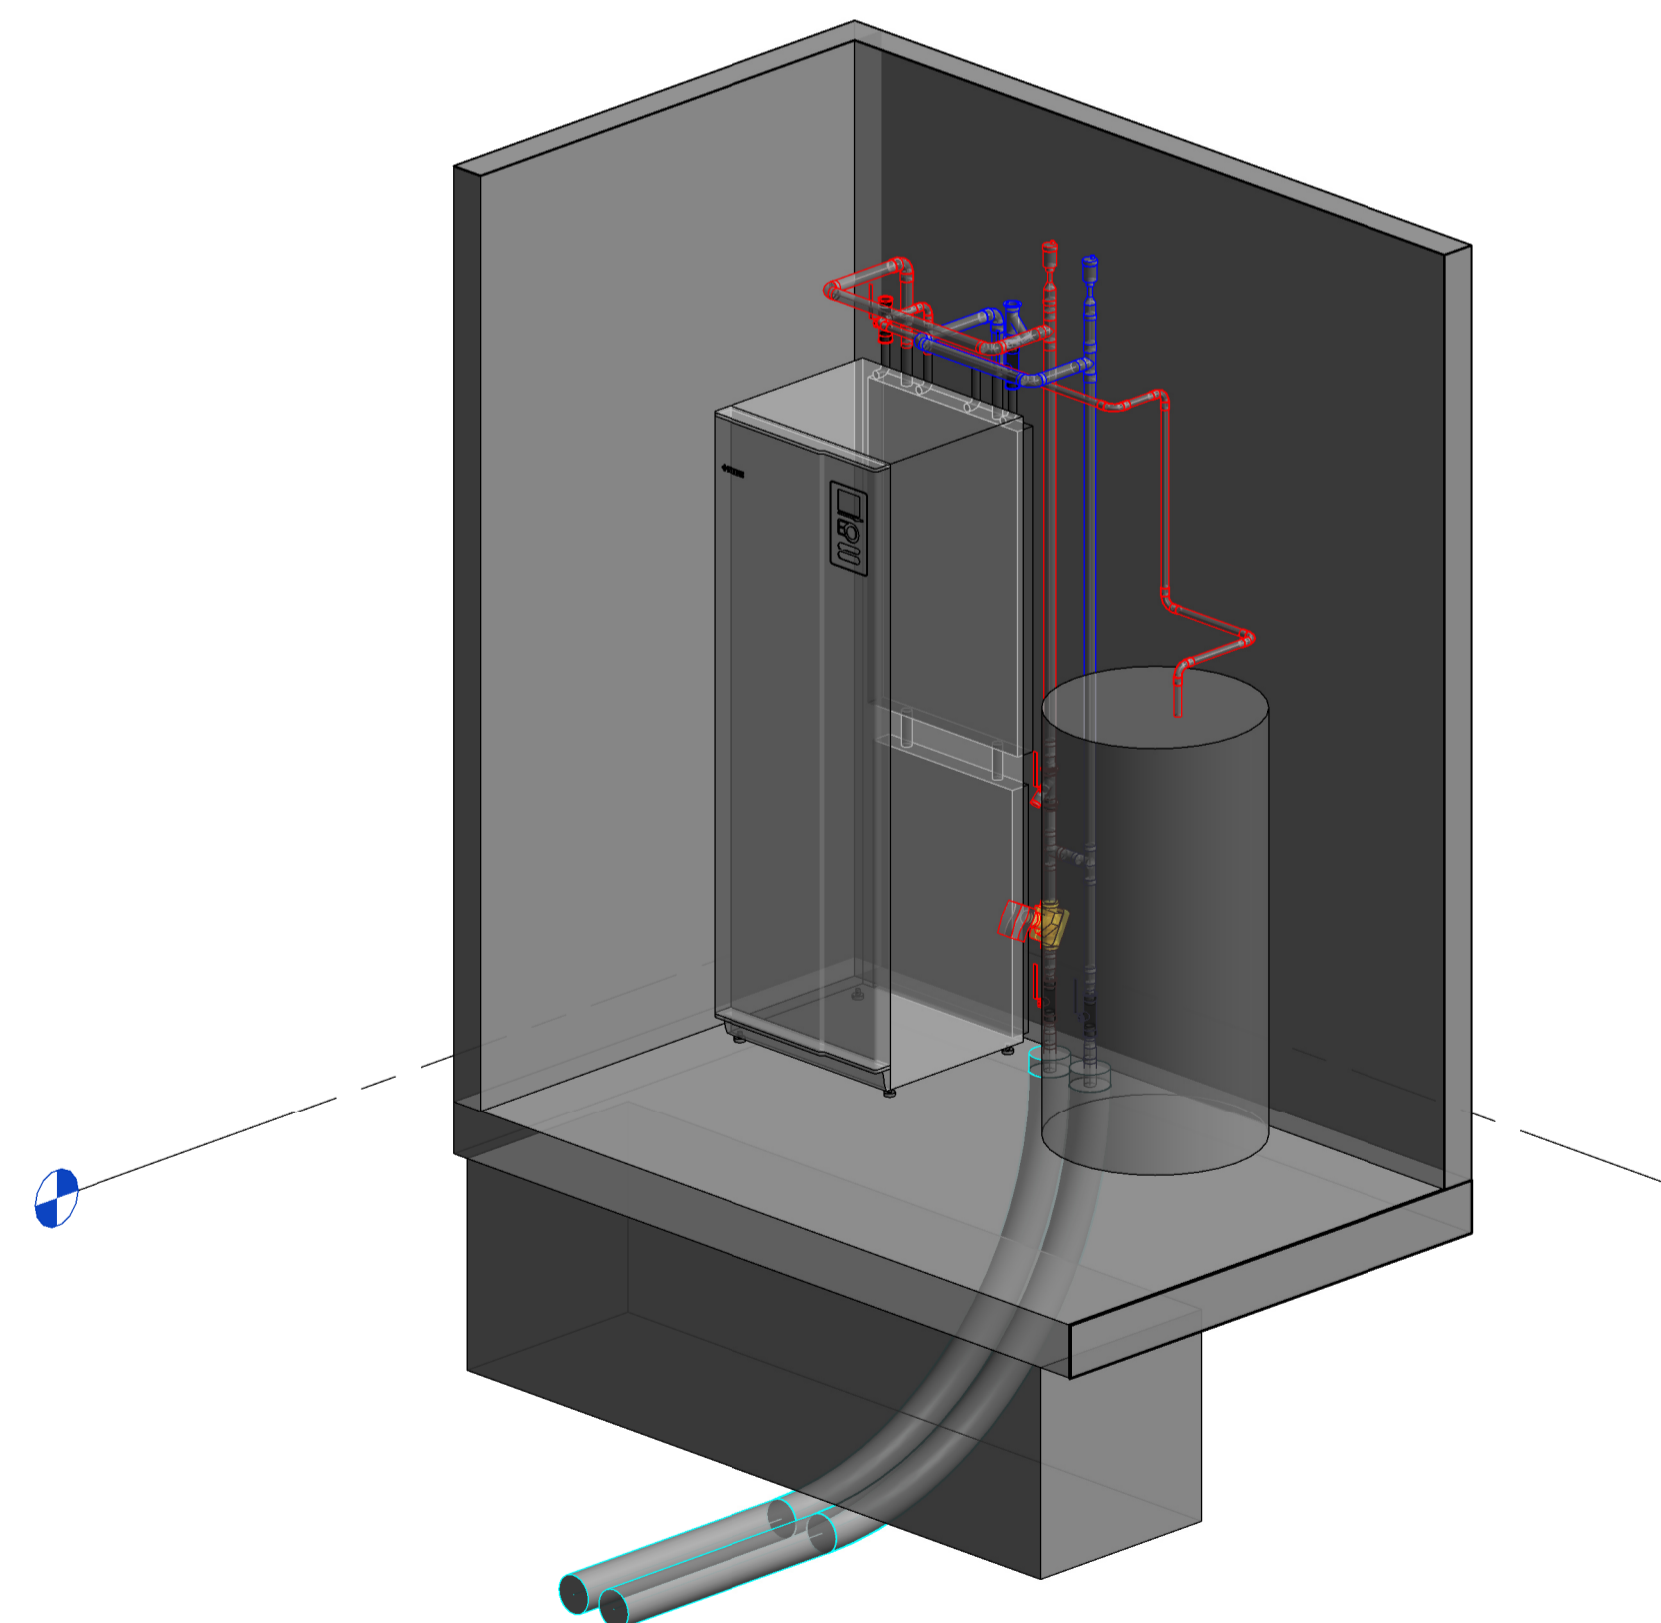

2 VA  
1 : 20

3 ZA  
1 : 20

1 00\_BG  
1 : 20

<b>Opdrachtgever:</b>	
<b>Project:</b> Standaard Nibe opstelling	<b>Teknr. Nibe-02</b> <b>Projectnr. XXX-2024</b> <b>Schaal: 120</b>
<b>Omschrijving:</b> Ruimte beslag Nibe F1253-4PC-EM + ES210/200, excl. bemetering	<b>Formaat: A1</b> <b>Getekend: JG</b> <b>Fase: Definitief</b>
<b>VM EIJ</b> INSTALLATIES	<b>VMeij Installaties B.V.</b> Bandijkweg 30, 2676 LJ Maasdijk Tel: 0174-52 23 30 info@vmeij.nl www.vmeij-installaties.nl
	<b>Datum: 16-04-2024</b> <b>Wijziging A: 21-05-2024</b> <b>Wijziging B: 22-05-2024</b> <b>Wijziging C:</b> <b>Wijziging D:</b>